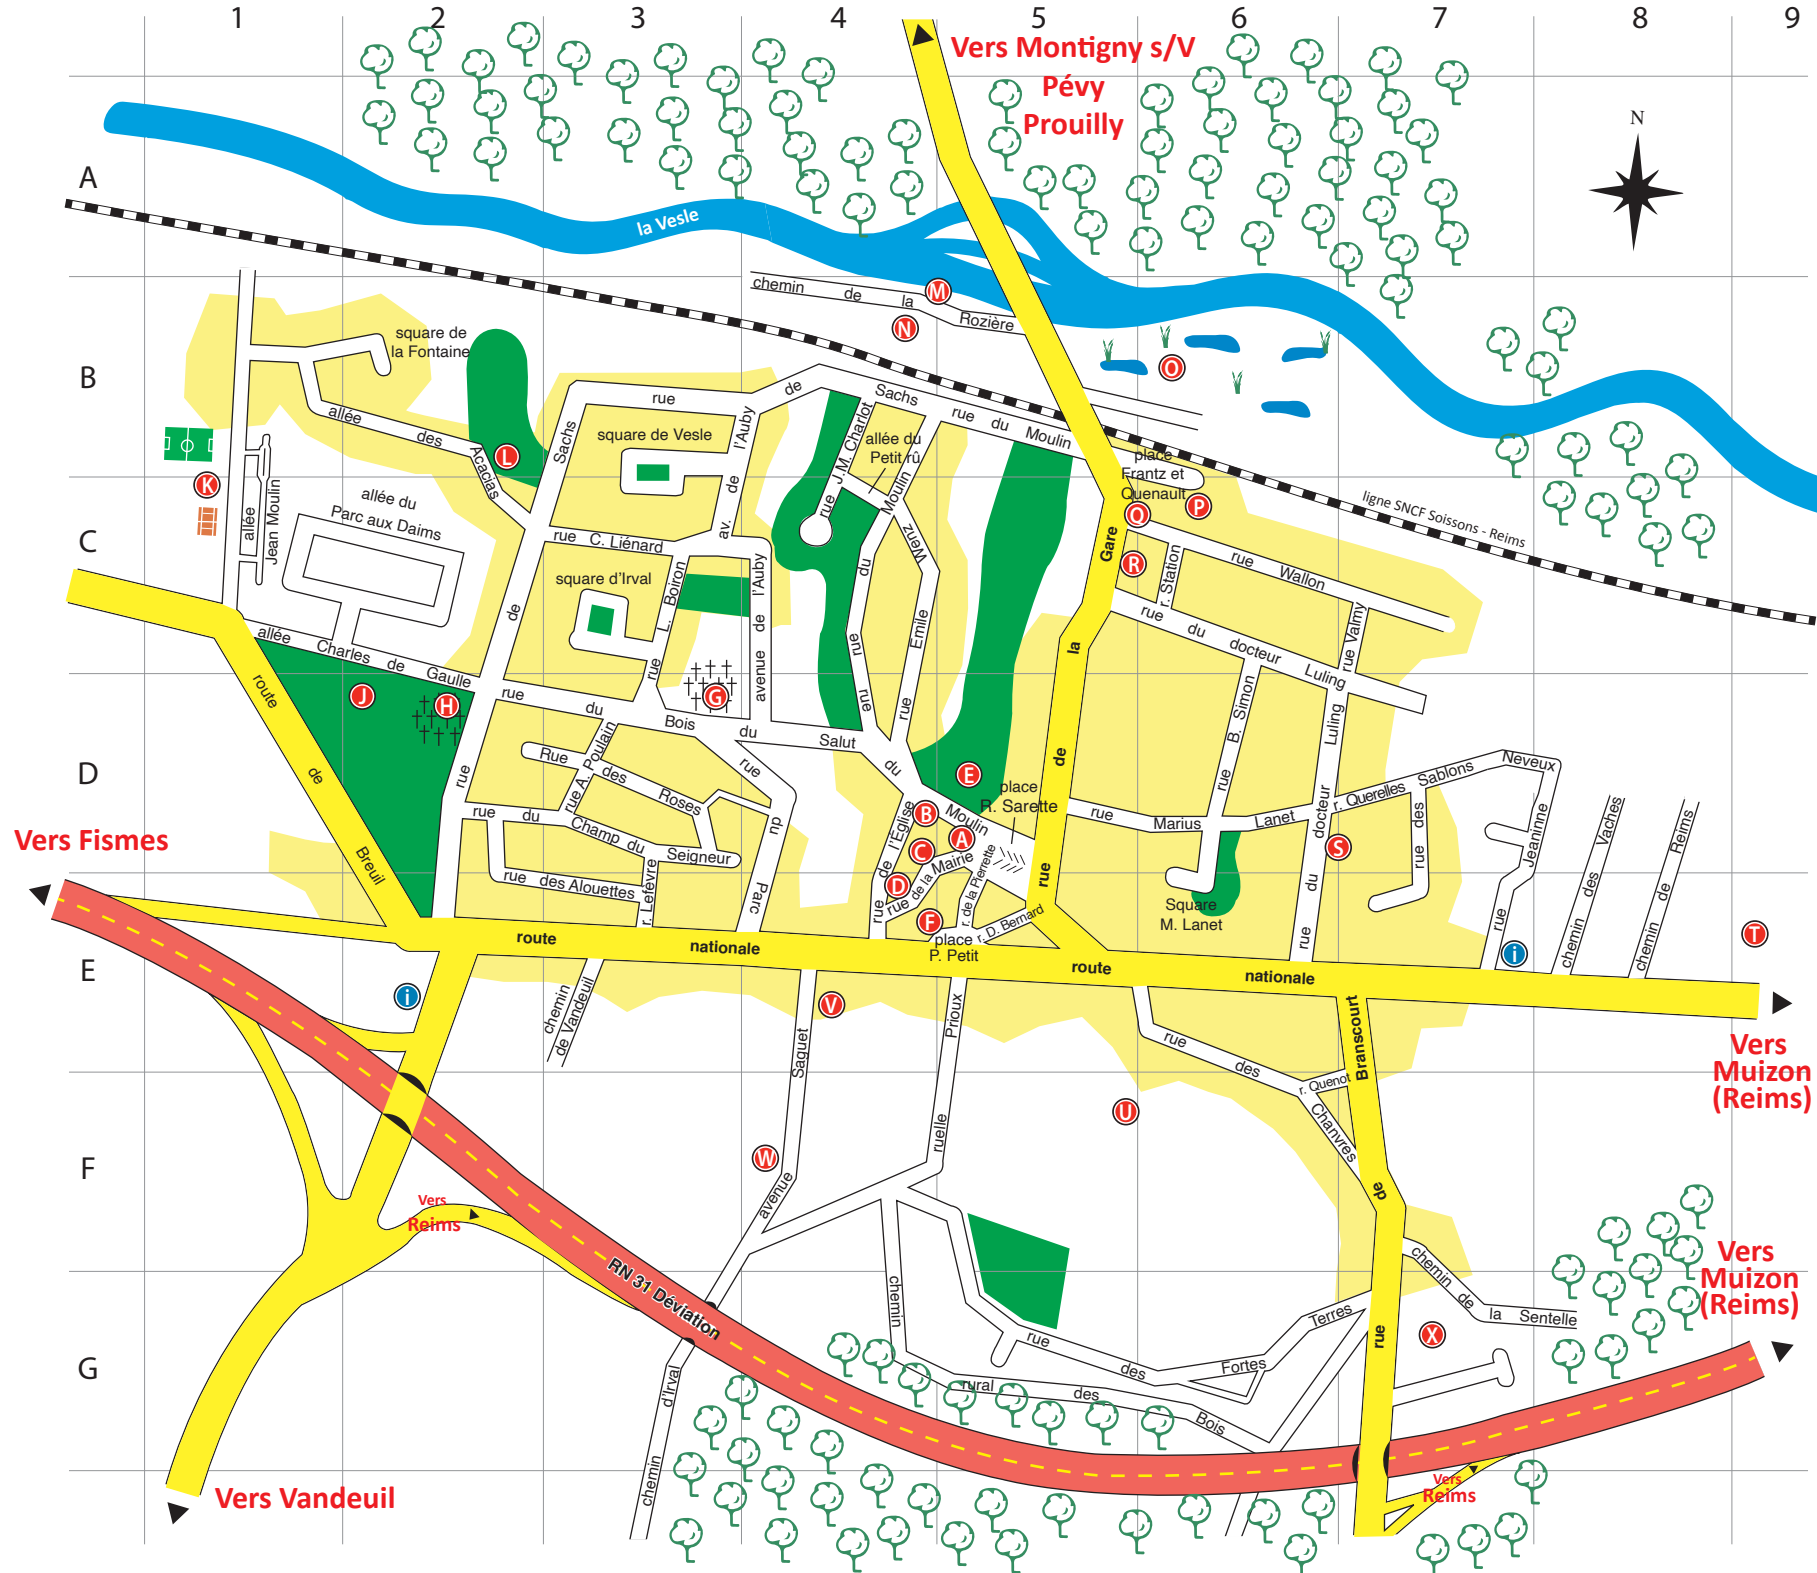

# Bâtiments

- Ⓐ Mairie .....D5
- Ⓑ École primaire .....D4
- Ⓒ Monuments aux Morts .....D4
- Ⓓ Église Saint-Georges .....E4
- Ⓔ Salle polyvalente / Relais famille  
Parc municipal .....D5
- Ⓕ Poste et MSAP .....E4
- Ⓖ Ancien cimetière .....D3
- Ⓖ Cimetière militaire anglais .....D2
- Ⓖ Plan de Jonchery sur Vesle .....E2 - E7
- Ⓖ Nouveau cimetière .....D2
- Ⓚ Terrains de sports (football, tennis) .....C1
- Ⓚ Halte garderie multi-accueil .....B2
- Ⓚ Station d'épuration .....B4
- Ⓚ Coopérative agricole .....B4
- Ⓚ Marais de la Vesle .....B6
- Ⓚ Halte SNCF .....C6
- Ⓚ Lavoir .....C5
- Ⓚ Cabinet paramédical .....C5
- Ⓚ Cabinet médical .....D6
- Ⓚ Zone commerciale / Pharmacie .....E9
- Ⓚ Centre de Jonchery (ESAT) .....F5
- Ⓚ Fontaine / Départ de chemins  
de randonnée .....E4
- Ⓚ Déchetterie .....F4
- Ⓚ Zone artisanale de la Sentelle .....G7